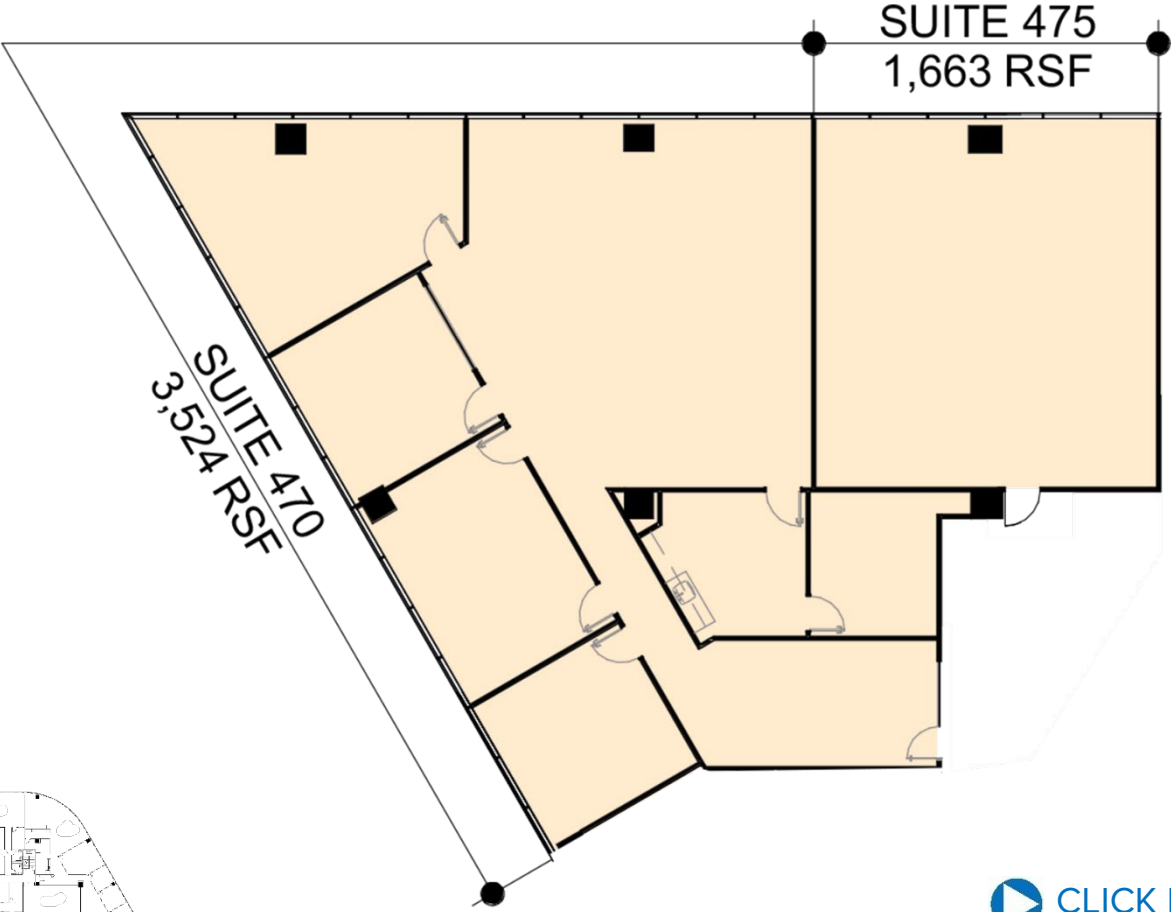

# SUITE 470 & 475

5,187 RSF

[CLICK HERE FOR VIRTUAL TOUR](#)

**3333 LEE PARKWAY**  
**DALLAS, TX 75219**  
[3333LEEPARKWAY.COM](http://3333LEEPARKWAY.COM)

**Granite**  
[www.graniteprop.com](http://www.graniteprop.com)