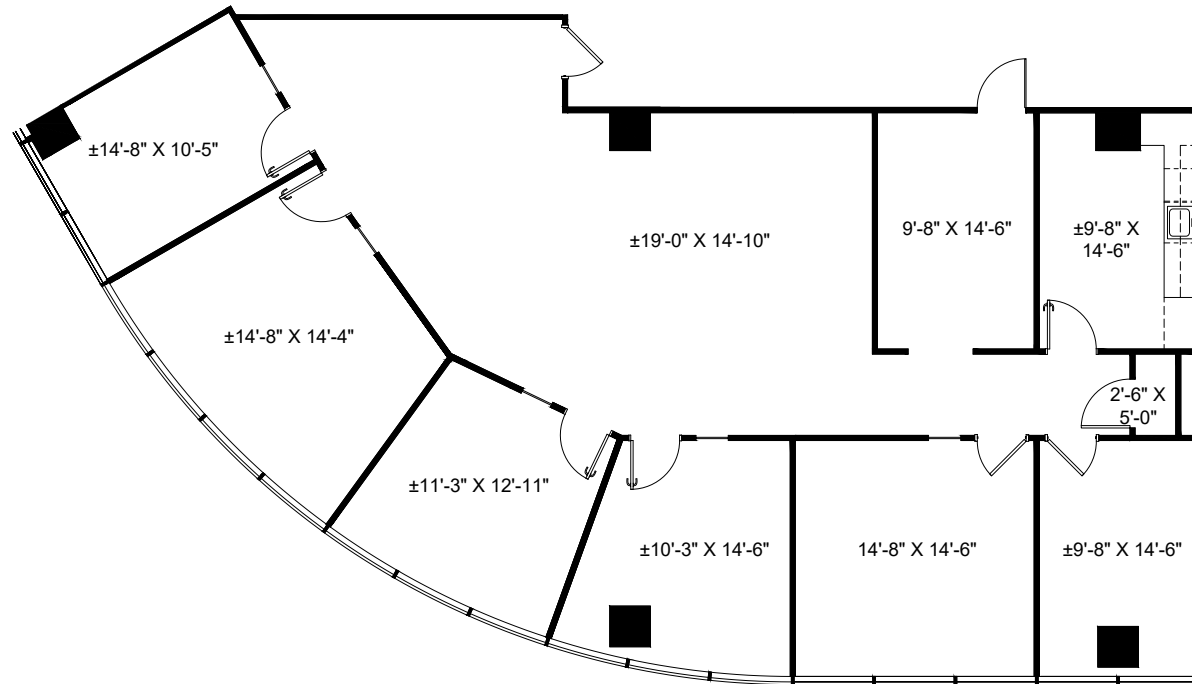

## SUITE 465

2,841 RSF

[VIRTUAL TOUR](#)

**3333 LEE PARKWAY**  
**DALLAS, TX 75219**

[3333LEEPARKWAY.COM](http://3333LEEPARKWAY.COM)

**Granite**  
[www.graniteprop.com](http://www.graniteprop.com)