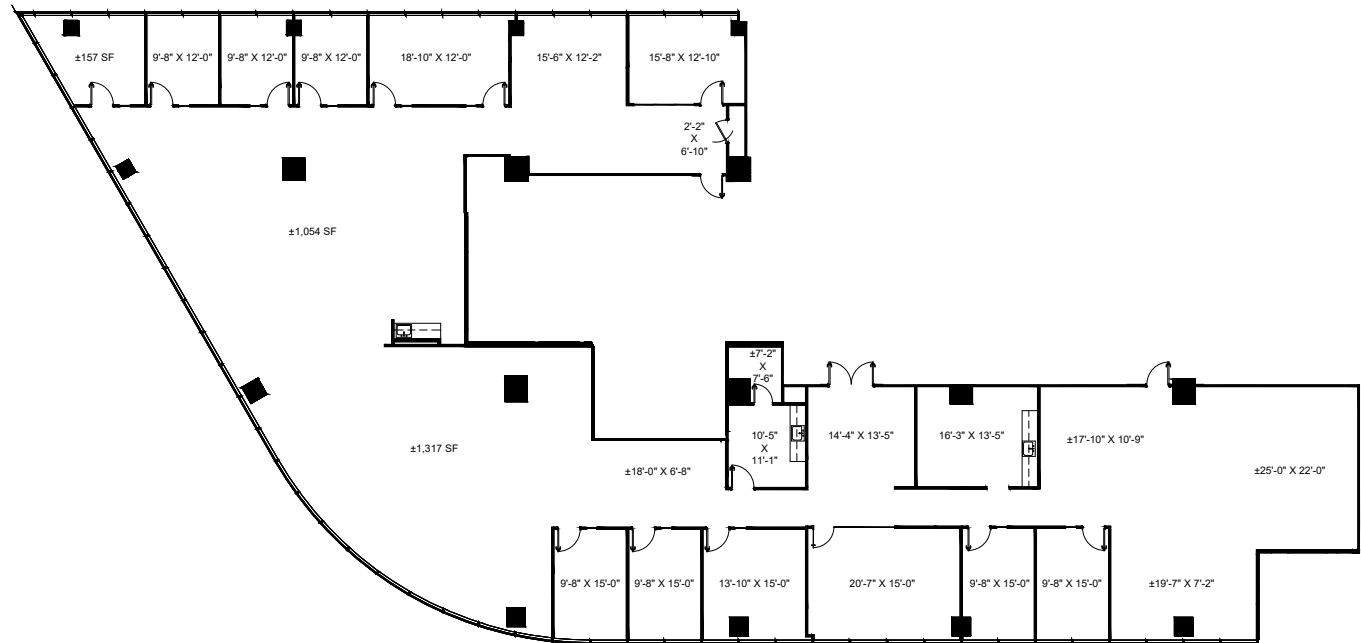

3333 LEE PARKWAY

SUITE 250

9,433 RSF

[VIRTUAL TOUR](#)

3333 LEE PARKWAY
DALLAS, TX 75219
3333LEEPARKWAY.COM

Granite
www.graniteprop.com