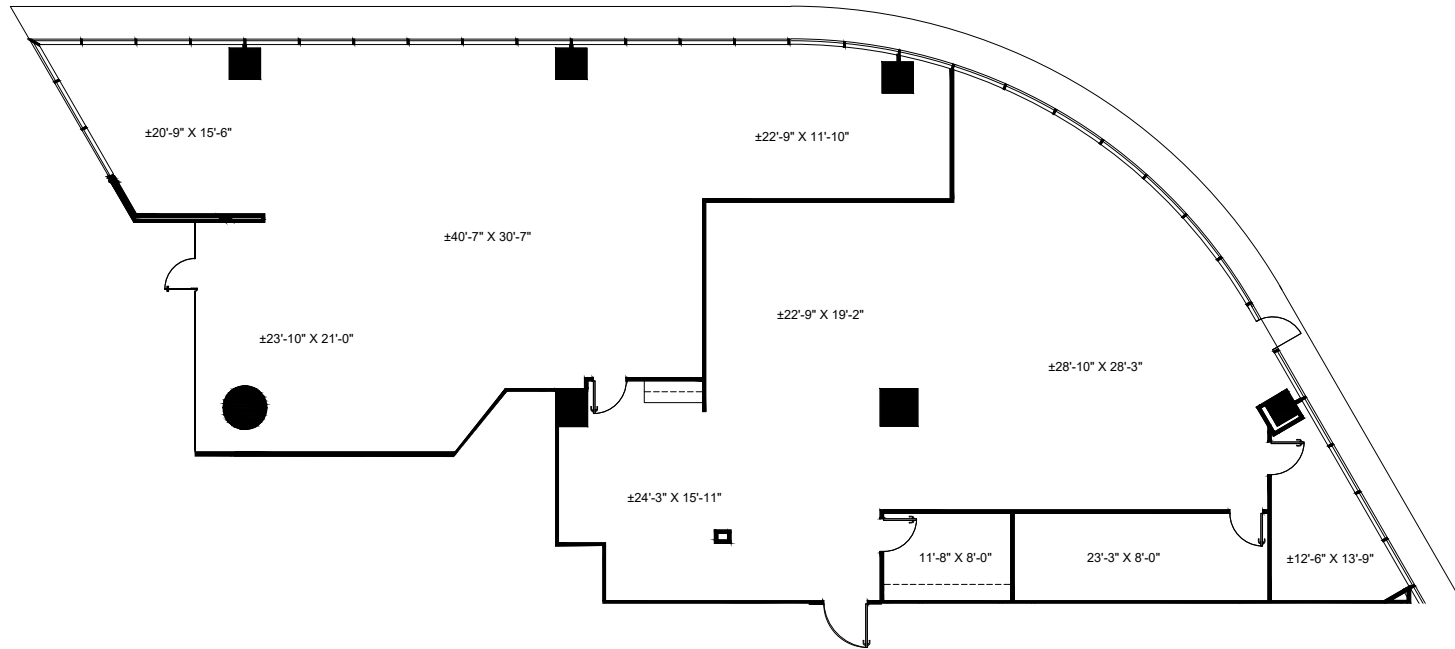

# 3333 LEE PARKWAY

**SUITE 100**  
5,107 RSF

Granite  
T Q] ] Qd 'ei '\* (%#, . . . . .  
&&&&] UUaQc\ h Qj .COM

**Granite**  
www.graniteprop.com