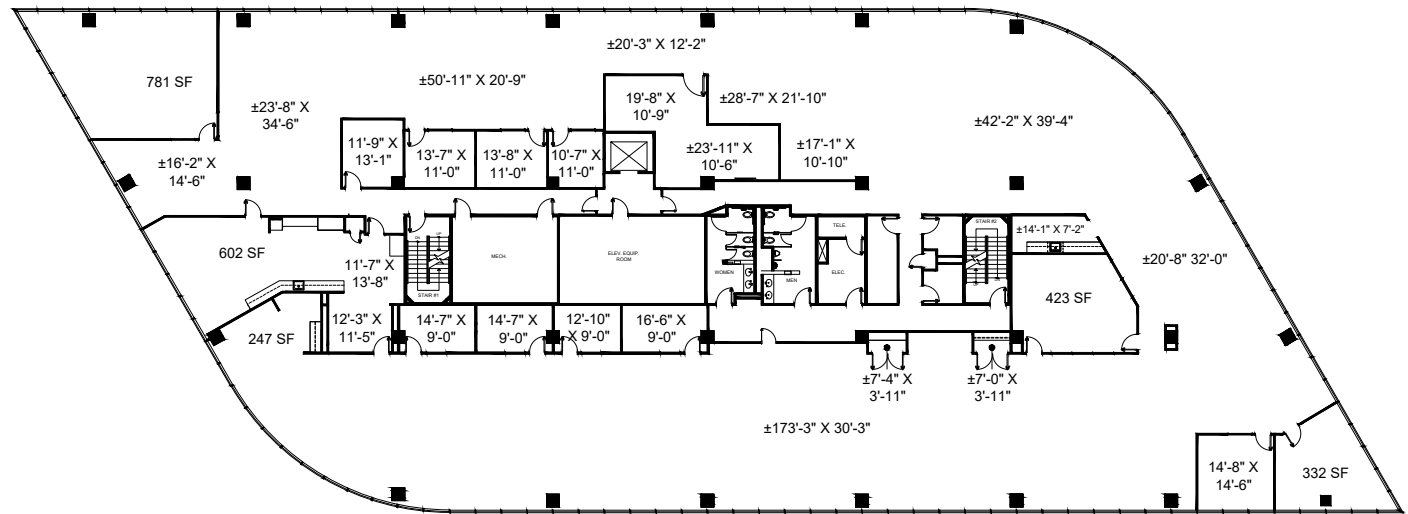

3333 LEE PARKWAY

SUITE 1100

21,083 RSF

Granite
TQ]] Qd 'ei * (%#, .
&&&&] UUaQc\ h Qj .COM

Granite
www.graniteprop.com