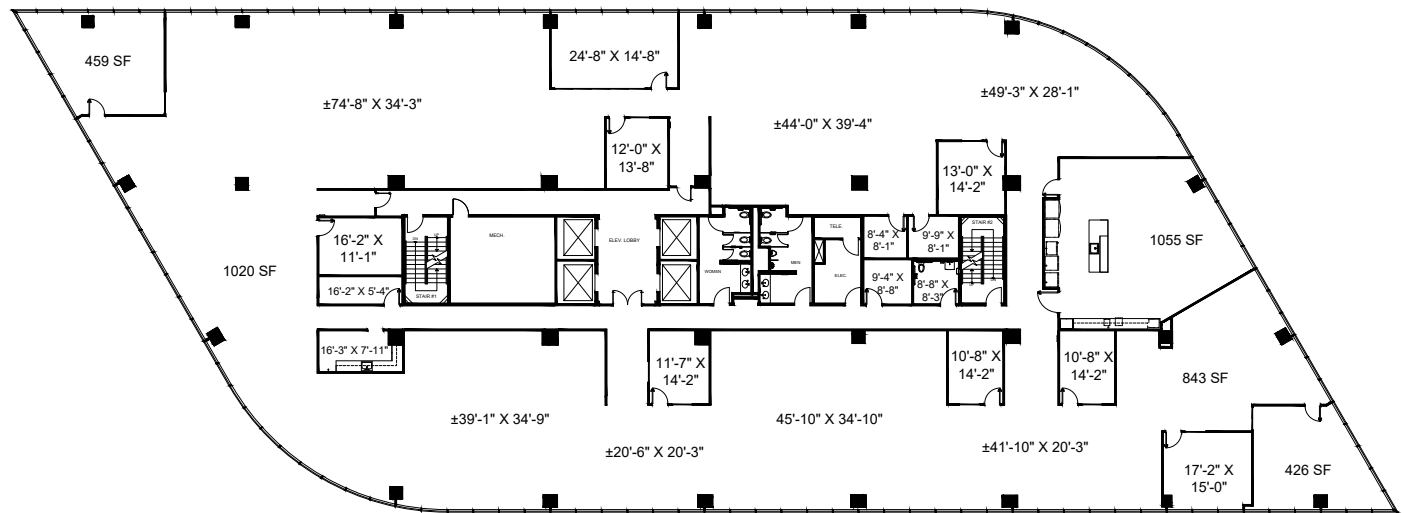

3333 LEE PARKWAY

SUITE 500
21,418 RSF

]]]] UU'aQc\h Qj
T Q]] Qd 'ei * (%#
]]]] UUaQc\h Qj .COM

Granite
www.graniteprop.com