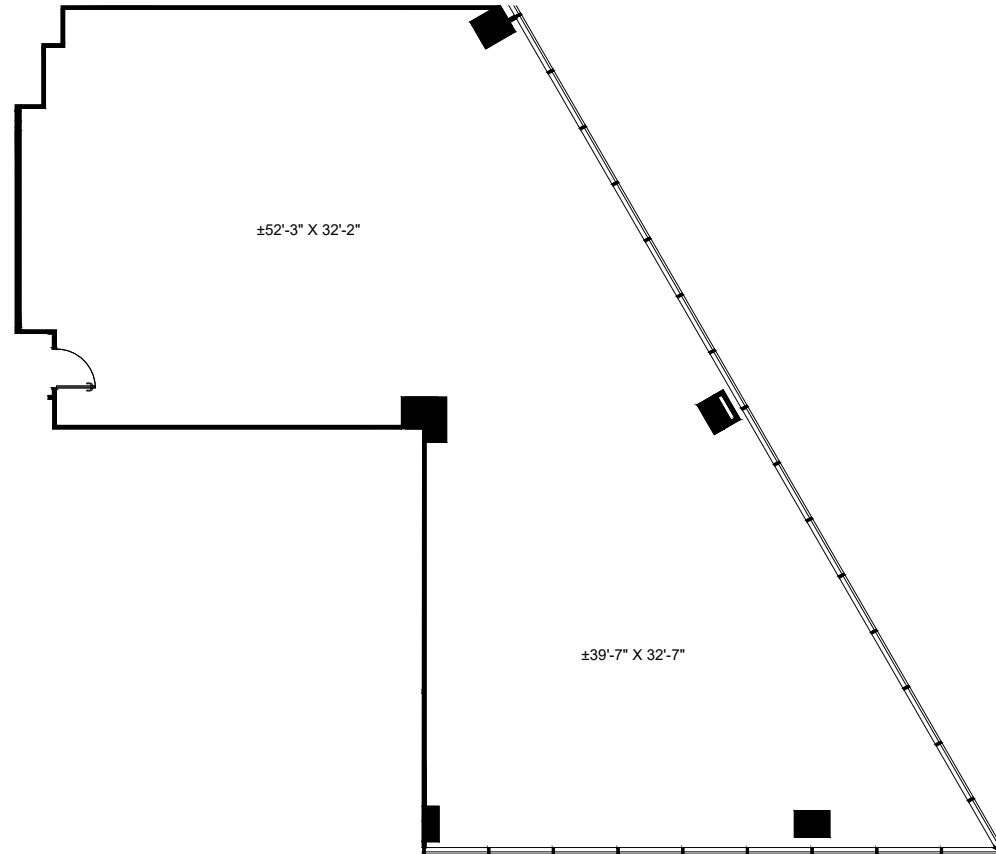

## SUITE 420

3,186 RSF

[VIRTUAL TOUR](#)

**3333 LEE PARKWAY**  
**DALLAS, TX 75219**  
[3333LEEPARKWAY.COM](http://3333LEEPARKWAY.COM)

**Granite**  
[www.graniteprop.com](http://www.graniteprop.com)