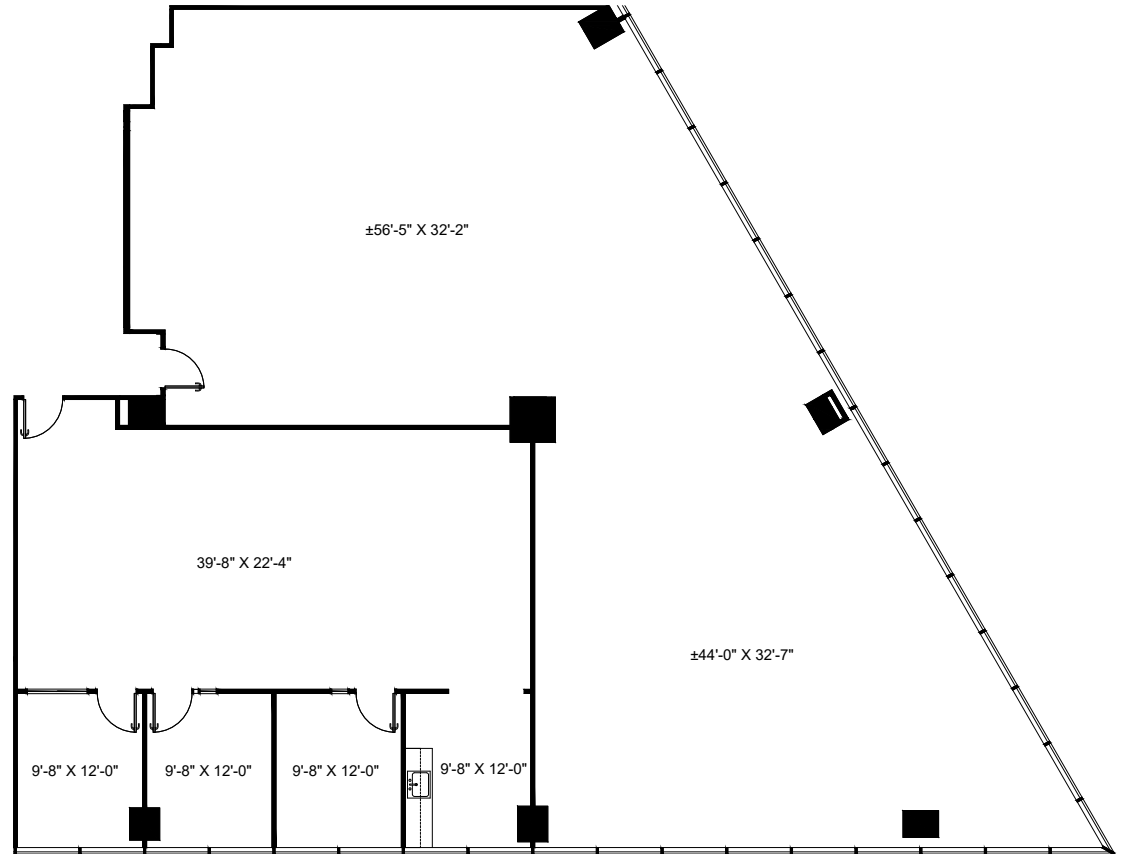

3333 LEE PARKWAY

SUITE 420/450

4,773 RSF

[VIRTUAL TOUR](#)

3333 LEE PARKWAY
DALLAS, TX 75219

3333LEEPARKWAY.COM

Granite
www.graniteprop.com