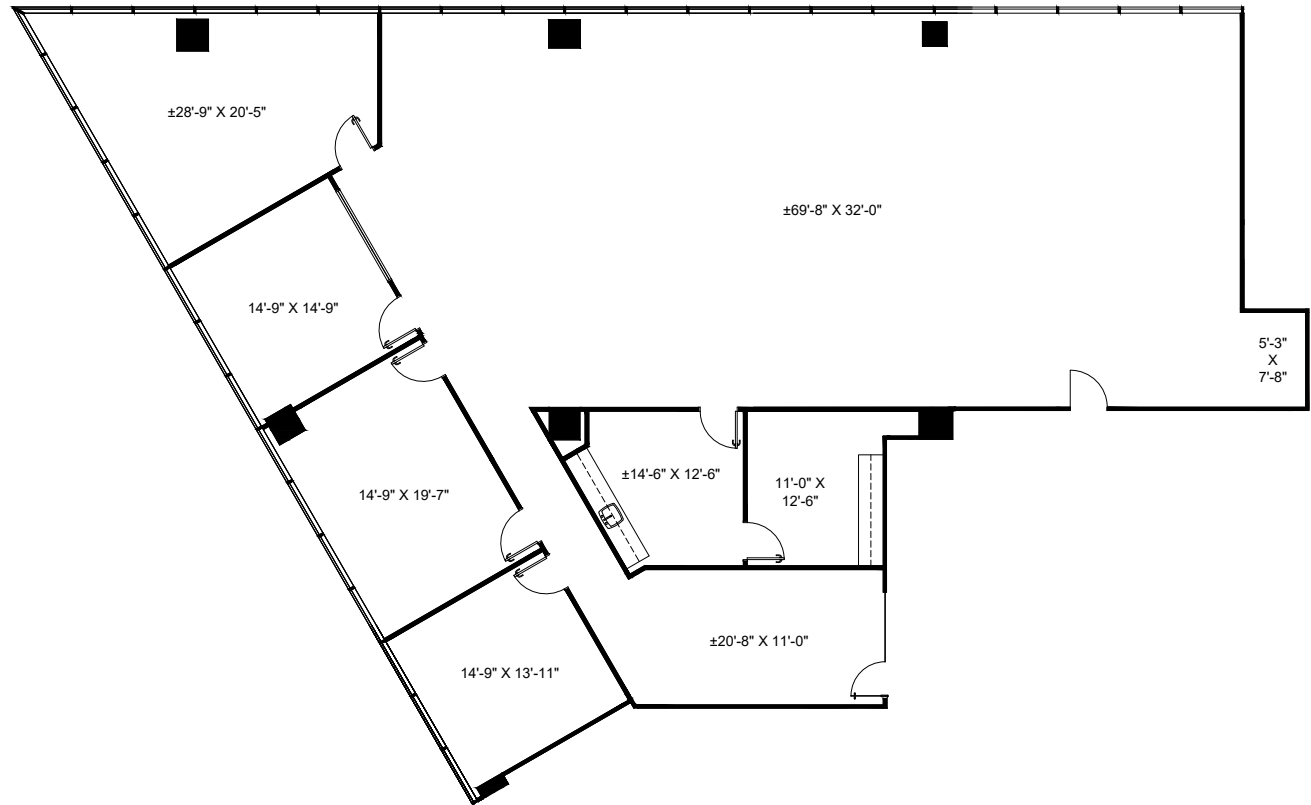

3333 LEE PARKWAY

SUITE 470

5,187 RSF

[VIRTUAL TOUR](#)

3333 LEE PARKWAY
DALLAS, TX 75219

3333LEEPARKWAY.COM

Granite
www.graniteprop.com