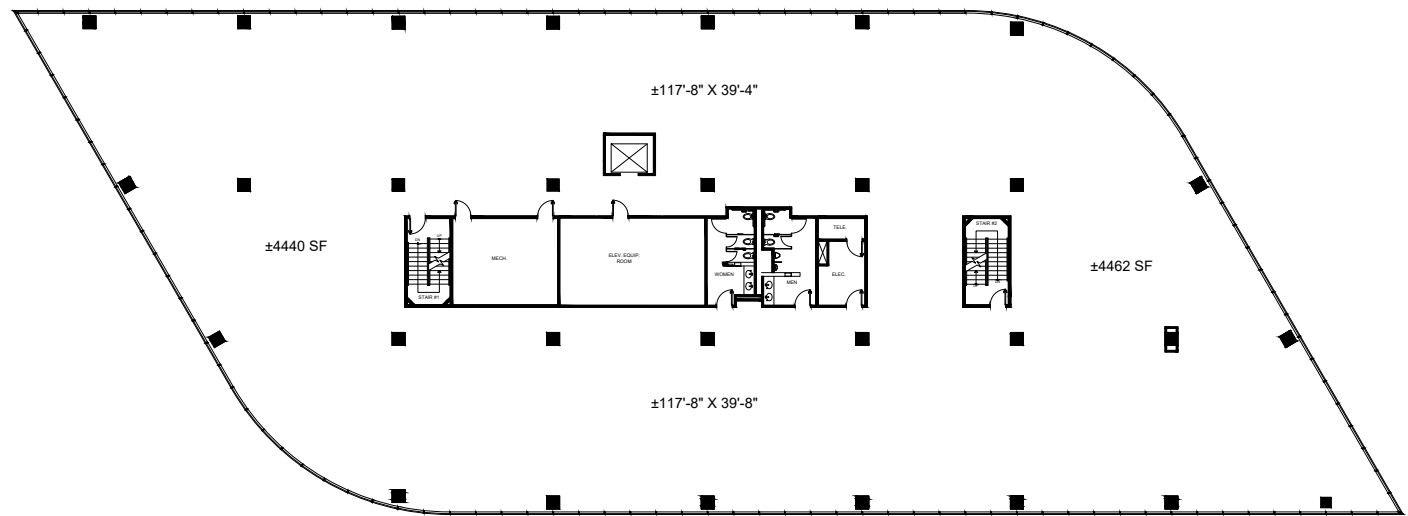

3333 LEE PARKWAY

SUITE 1100

21,083 RSF

[VIRTUAL TOUR](#)

3333 LEE PARKWAY
DALLAS, TX 75219

3333LEEPARKWAY.COM

Granite
www.graniteprop.com