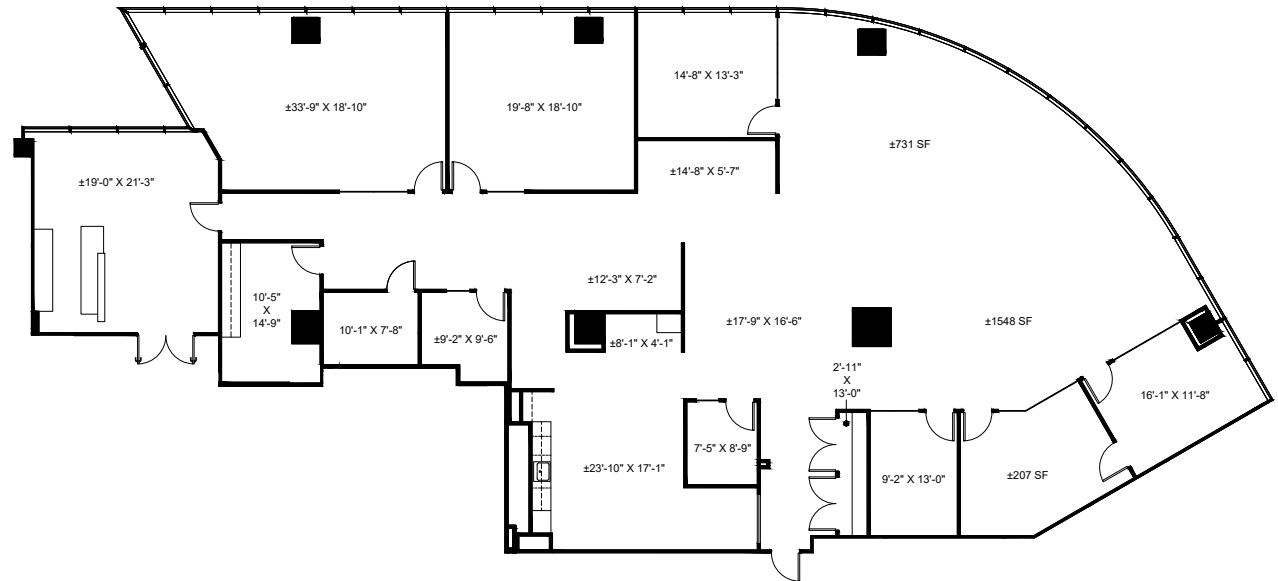

3333 LEE PARKWAY

SUITE 200
6,672 RSF

[VIRTUAL TOUR](#)

3333 LEE PARKWAY
DALLAS, TX 75219
3333LEEPARKWAY.COM

Granite
www.graniteprop.com